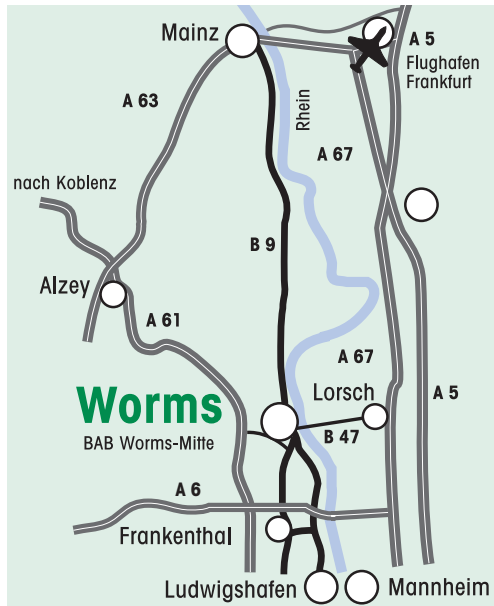

Ihr Weg zu uns

Vangionenstraße 15 · 67547 Worms
Tel. (0 62 41) 86 03- 0 · Fax (0 62 41) 41 53
eMail: info@sat-europe.com
Internet: www.sat-europe.com

Aus Norden:

A 61 Abfahrt Worms Nord, Richtung B 9 → oder aus Richtung Mainz → B 9 Richtung Worms, nach der Rheinbrücke, erste Abfahrt rechts, Straßenverlauf folgen, 2. Straße rechts abbiegen

Aus Süden:

A 67, am Viernheimer Dreieck Richtung Saarbücken, Abfahrt Worms/LU-Nord, B 9, Richtung Worms, kurz vor Worms rechts abbiegen, Richtung Mainz, danach erste Straße rechts (Firma ist ausgeschildert)

Aus Osten:

A 67 Abfahrt Lorsch/Worms bzw. A 5 Abfahrt Bensheim, Richtung Lorsch/Worms, direkt nach der Rheinbrücke links abbiegen, erste mögliche Abfahrt rechts, Straßenverlauf folgen, 2. Straße rechts abbiegen

Aus Westen:

A 6 Abfahrt Worms/LU-Nord, B 9, Richtung Worms, kurz vor Worms die Abfahrt Richtung Mainz B 9 nehmen, danach erste Straße rechts (Firma ist ausgeschildert)

Wir wünschen Ihnen eine gute Anreise und freuen uns auf Ihren Besuch.