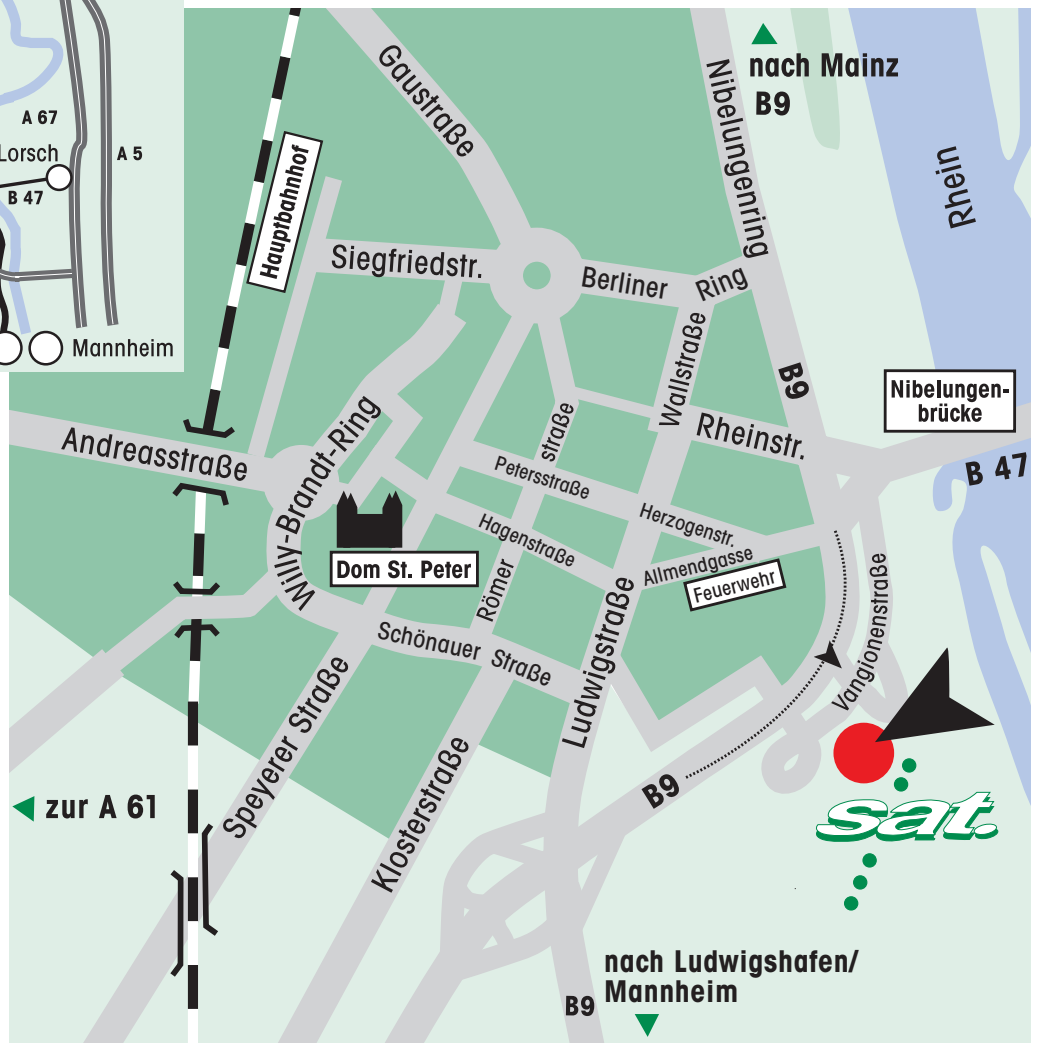

Ihr Weg zu uns

Vangionenstraße 15 · 67547 Worms
Tel. (0 62 41) 86 03- 0 · Fax (0 62 41) 41 53
eMail: info@sat-europe.com
Internet: www.sat-europe.com

Aus Norden:

A 61 Abfahrt Worms Nord, Richtung B 9 → oder aus Richtung Mainz → B 9 Richtung Worms, nach der Rheinbrücke, erste Abfahrt rechts, Straßenverlauf folgen, 2. Straße rechts abbiegen

Aus Süden:

A 67, am Viernheimer Dreieck Richtung Saarbücken, Abfahrt Worms/LU-Nord, B 9, Richtung Worms, kurz vor Worms rechts abbiegen, Richtung Mainz, danach erste Straße rechts (Firma ist ausgeschildert)

Aus Osten:

A 67 Abfahrt Lorsch/Worms bzw. A 5 Abfahrt Bensheim, Richtung Lorsch/Worms, direkt nach der Rheinbrücke links abbiegen, erste mögliche Abfahrt rechts, Straßenverlauf folgen, 2. Straße rechts abbiegen

Aus Westen:

A 6 Abfahrt Worms/LU-Nord, B 9, Richtung Worms, kurz vor Worms die Abfahrt Richtung Mainz B 9 nehmen, danach erste Straße rechts (Firma ist ausgeschildert)

Wir wünschen Ihnen eine gute Anreise und freuen uns auf Ihren Besuch.